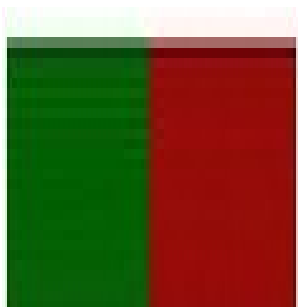

Nastrino Posizione Organizzativa Regione Liguria

Product codes:

Reference: -

EAN13: 0658606572270

UPC: 658606572270

Product price:

3,50 € tax included

Product short description:

Nastrino Posizione Organizzativa Regione Liguria

Il **nastrino Posizione Organizzativa Regione Regione Liguria** è rappresentato da due bande orizzontali fra loro alternate di colore verde e rosso.

Il **nastrino Posizione Organizzativa Regione Liguria** può essere acquistato solo nel formato 37 mm. nella variante regolamentare piatta, nella versione leggermente bombata Elite e montato su portanastrino singolo con attacco posteriore a clip (morsetti) o con viti selezionabili all'interno del menù a tendina.